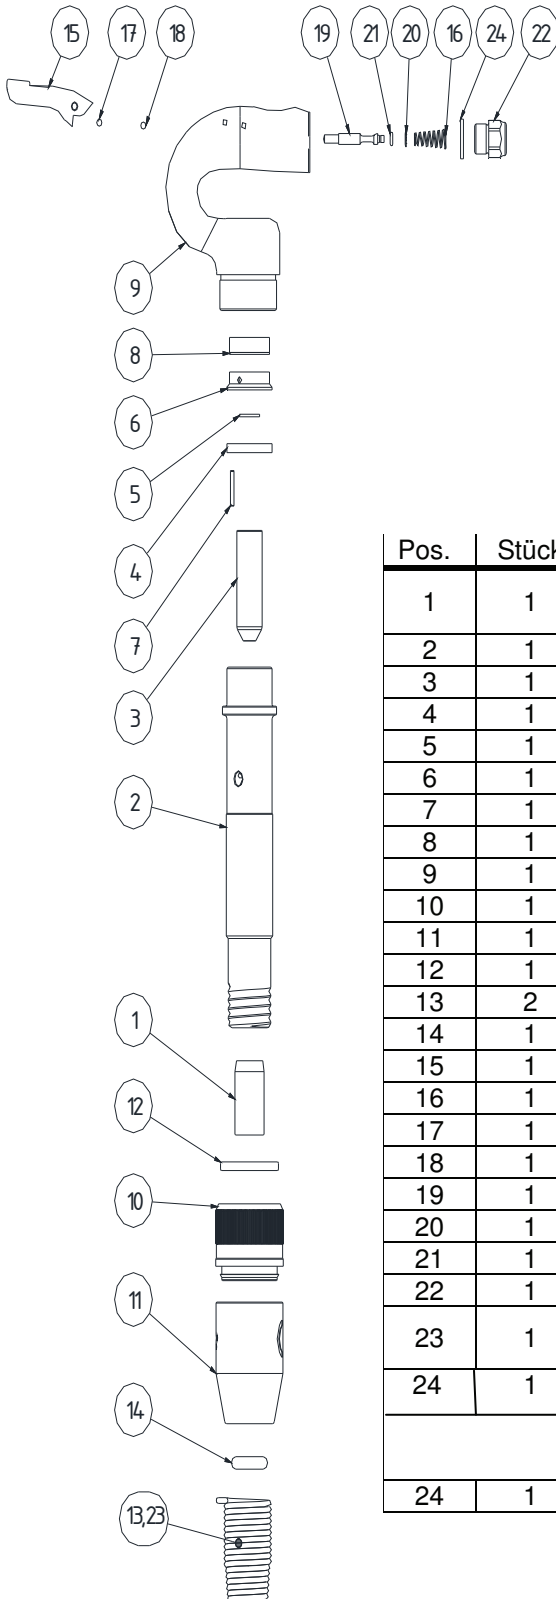

## FK 102.4

### Ersatzteilliste

Pos.	Stück	Benennung	Bestell-Nr.	Einsteckende
1	1	Buchse	.52/8247	R 14,3x50
			.52/8248	RS 14,3
2	1	Zylinder	.52/0024	
3	1	Kolben	.52/0025	
4	1	Unterdeckel	.52/0053	
5	1	Steuerplatte	307/2501	
6	1	Oberdeckel	.52/0052	
7	1	Stift	304/5646	
8	1	Puffer	307/2503	
9	1	Griff, kpl.	.52/0301	
10	1	Klemmutter	.52/0101	
11	1	Schalldämpfer	307/2539	
12	1	Ring	307/2560	
13	2	O-Ring	307/2079	
14	1	Federkappe	304/7803	
15	1	Drücker	.52/0309	
16	1	Feder	304/7103	
17	1	Stift	303/1272	
18	1	Stift	303/1273	
19	1	Ventil	.52/0305	
20	1	Zackenring	304/5292	
21	1	O-Ring	307/2445	
22	1	Nippel	.52/0219	
23	1	Federkappe	304/7804	Ab Meißelschneide von 40 mm
24	1	Dichtring OK-3/8	313/531773	
<b>Zubehör</b>				
24	1	Regulierung	.52/0087	FK102.4A